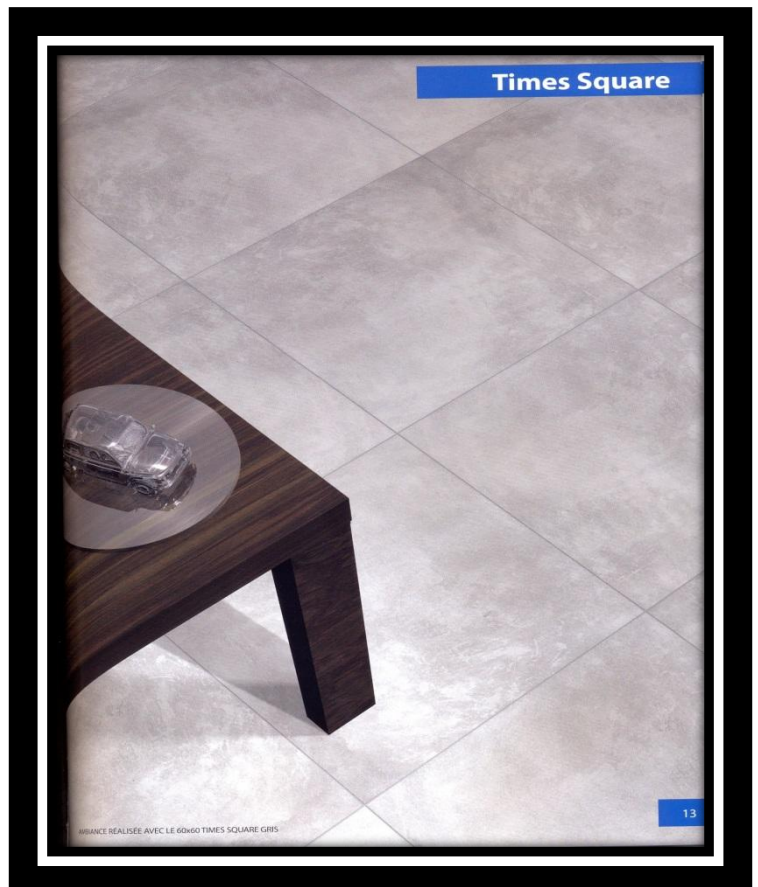

BigMat

Matériaux et conseils pour vivre mieux

Quelques photos d'ambiances

➤ *Look 35X35*

➤ **Lumière 35x35**

➤ ***Fronda 20x60***

Time Square

➤ **Fold 43x43**